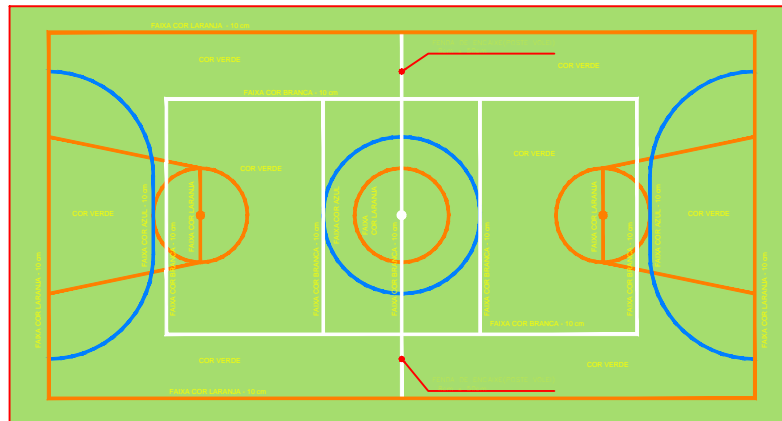

DETALHAMENTO PINTURA DO PISO

PINTURA DO PISO

Nº DESENHO	DESCRIÇÃO	REVISADO POR	DATA

QUADRA POV. "FEIRINHA"
 Povoado Feirinha - Santa Luzia do Itanhy / SE

EMPRESA PROJETORA: PREFEITURA MUNICIPAL DE SANTA LUZIA DO ITANHY
 ENDEREÇO DO PROJETADO:
 Nº DO TÉCNICO:

TÍTULO: ARQUITETÔNICO				
OBJETO: DETALHAMENTO PINTURA PISO				
PROJEÇÃO:	PROJEÇÃO:	PROJEÇÃO:	PROJEÇÃO:	PROJEÇÃO:
PROJETO: 000	DESENHO:	DATA:	PROJETO Nº:	03/05
QUADRA POV. FEIRINHA		JULHO / 2019		